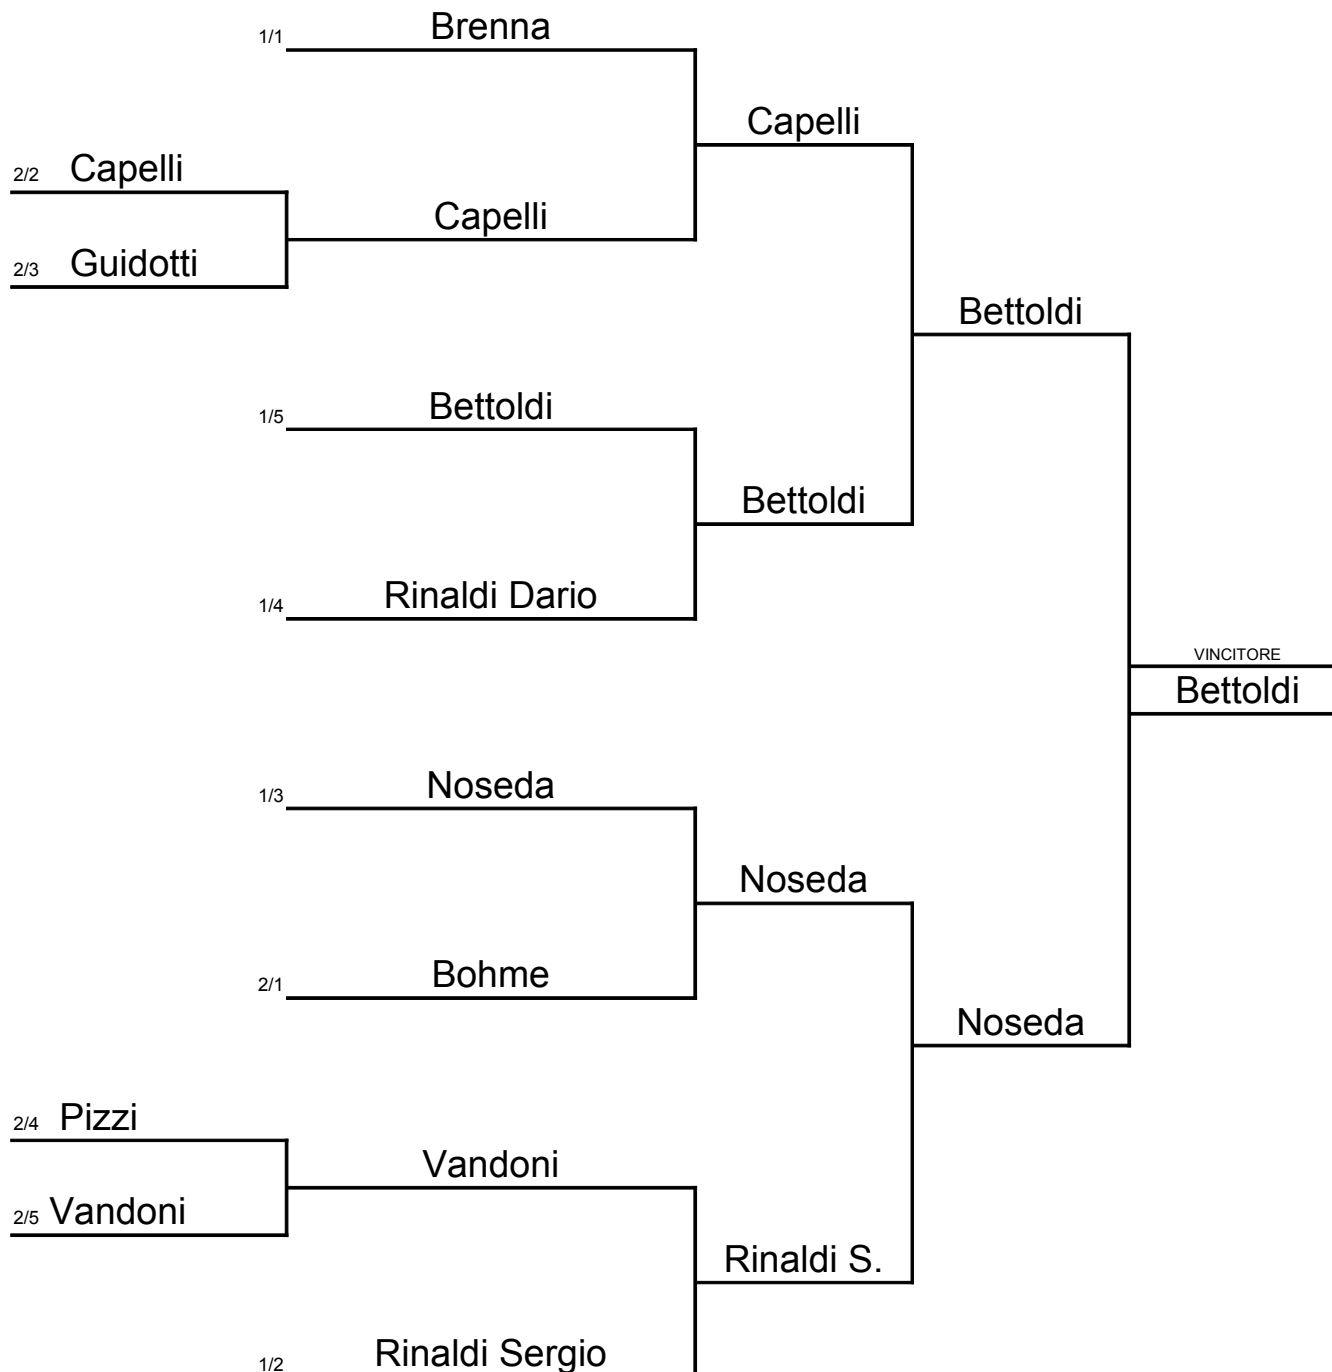

TORNEO **Guanzate** 7 febbraio 2010

Gara **B** Girone **1**

	PARTECIPANTI	Set. V	Set. P	Punt.	Clas.
1	Guffanti Pasquale				3
2	Brenna Alessandro				2
3	Bohme Frank				1

TORNEO **Guanzate** 7 febbraio 2010

Gara **B** Girone **2**

	PARTECIPANTI	Set. V	Set. P	Punt.	Clas.
1	Rinaldi Sergio (Gall.)				1
2	Bonelli Stefano (Mor.)				3
3	Capelli Enrico				2

TORNEO **Guanzate** 7 febbraio 2010

Gara **B** Girone **3**

	PARTECIPANTI	Set. V	Set. P	Punt.	Clas.
1	Noseda Marco (Co.)				1
2	Guidotti Fabrizio (IdB)				2
3	Galli Roberto (V. R.)				3

TORNEO **Guanzate** 7 febbraio 2010

Gara **B** Girone **4**

	PARTECIPANTI	Set. V	Set. P	Punt.	Clas.
1	Chiarella Matteo (An.)				3
2	Rinaldi Dario (Gall.)				1
3	Pizzi Andrea (Guanz.)				2

TORNEO **Guanzate** 7 febbraio 2010

Gara **B** Girone **5**

	PARTECIPANTI	Set. V	Set. P	Punt.	Clas.
1	Bettoldi Alberto (V.R.)				1
2	X				
3	Vandoni Simona (Ga.)				2