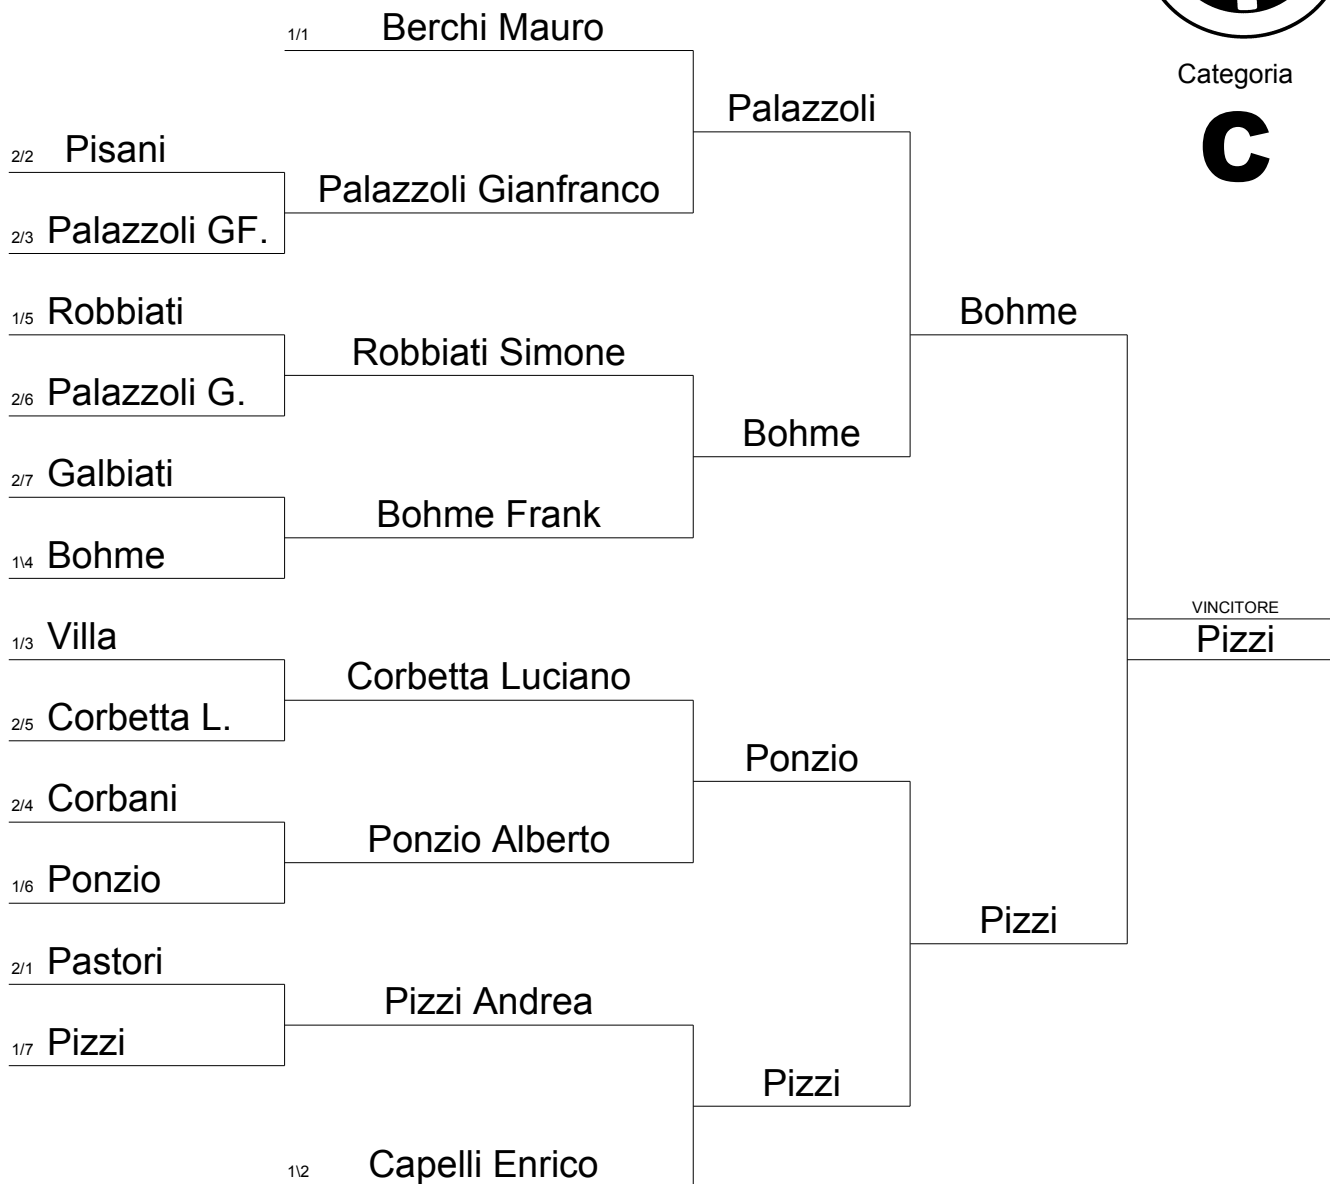

Girone 3

PARTECIPANTI	Set. V.	Set. P.	Punt.	Clas.
1 Villa Bruno (Angera)				1
2 Dell'Acqua Daniele (Ances)				3
3 Palazzoli Gianfranco (Va)				2

Girone 4

PARTECIPANTI	Set. V.	Set. P.	Punt.	Clas.
1 Corbani Bruno (Gallarate)				2
2 Invernizzi Roberto (Banfi)				3
3 Bohme Frank (Arese)				1

Girone 5

PARTECIPANTI	Set. V.	Set. P.	Punt.	Clas.
1 Robbiati Simone (Arese)				1
2 Corbetta Luciano (Gallar.)				2
3 Galli Roberto (Villa R.)				3

Girone 6

PARTECIPANTI	Set. V.	Set. P.	Punt.	Clas.
1 Ponzio Alberto (Morelli)				1
2 Palazzoli Giovanni (Va.)				2
3 Ceccon Paride (Guanzate)				3

Girone 7

PARTECIPANTI	Set. V.	Set. P.	Punt.	Clas.
1 Mori Maurizio (Dugnano)				3
2 Galbiati Mattia (Banfi)				2
3 Pizzi Andrea (Guanzate)				1

Categoria

C

CATEGORIA	###	TURNO	4
ORARIO	N. TAVOLO		

GIOCATORI	1° SET	2° SET	3° SET	4° SET	5° SET	RIS. FINALE
Lasi Caterina (Bonola)						
Dell'Acqua Daniele (A)						

ARBITRO	VINCITORE
---------	-----------

CATEGORIA	###	TURNO	
ORARIO	N. TAVOLO		

GIOCATORI	1° SET	2° SET	3° SET	4° SET	5° SET
Dell'Acqua Daniele (A)					
Campagnani Diego (V)					

ARBITRO	VINCITORE
---------	-----------