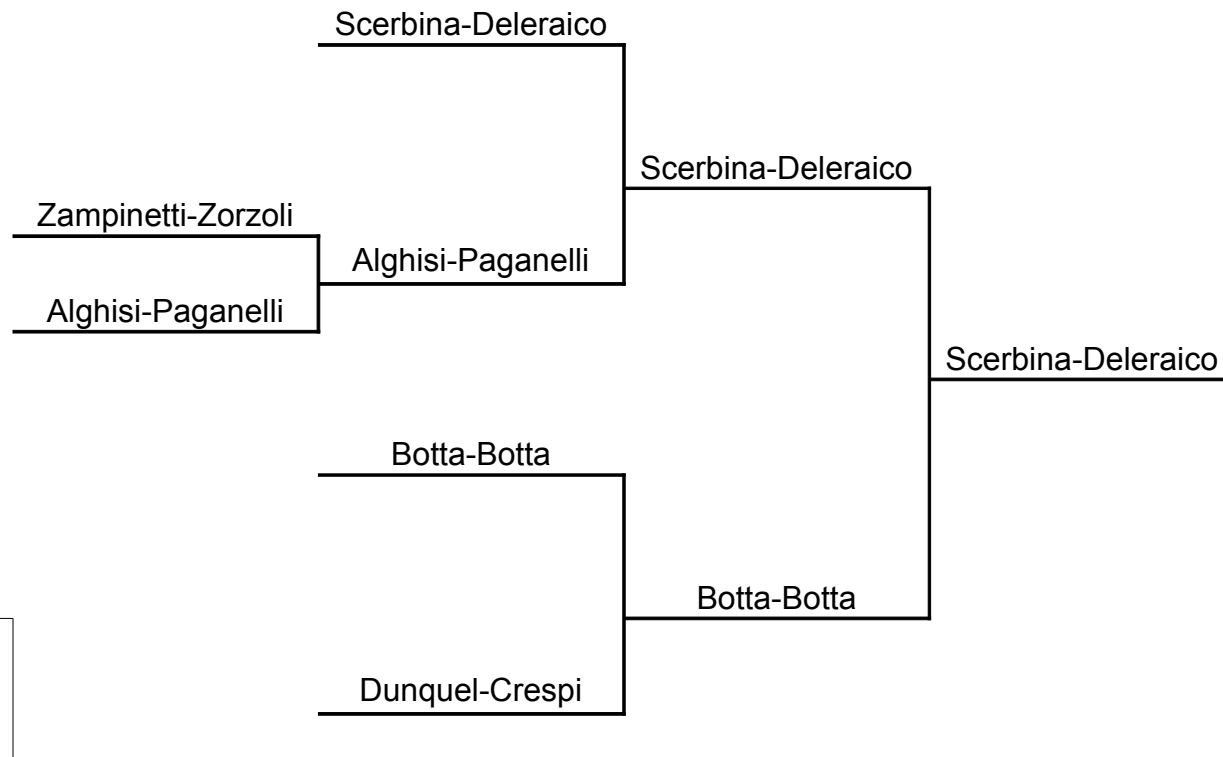

Doppio Misto

Femminile

TORNEO **MORTARA (16 maggio 2010)**

Gara

Girone

1

PARTECIPANTI		Set. V.	Set. P.	Punt.	Clas.
1	Scerbina Tatiana				2
2	Botta Maria Assunta				1
3	Zampinetti Antonella				3

TORNEO **GARBAGNATE (28 marzo 2010)**

Gara

Girone

2

PARTECIPANTI		Set. V.	Set. P.	Punt.	Clas.
1	Alghisi Simona				2
2	Dunquel Elena				3
3	Cico/Coturilo Maja				1

LEGA TENNISTAVOLO
Via Adige, 11 - 20135 MILANO

CATEGORIA	0	GIRONE	0
ORARIO		N. TAVOLO	

GIOCATORI	1° SET	2° SET	3° SET	4° SET	5° SET	RIS. FINALE
0						
0						

ARBITRO	VINCITORE
---------	-----------

LEGA TENNISTAVOLO
Via Adige, 11 - 20135 MILANO

CATEGORIA	0	GIRONE	
ORARIO		N. TAVOLO	

GIOCATORI	1° SET	2° SET	3° SET	4° SET	5° SET
0					
0					